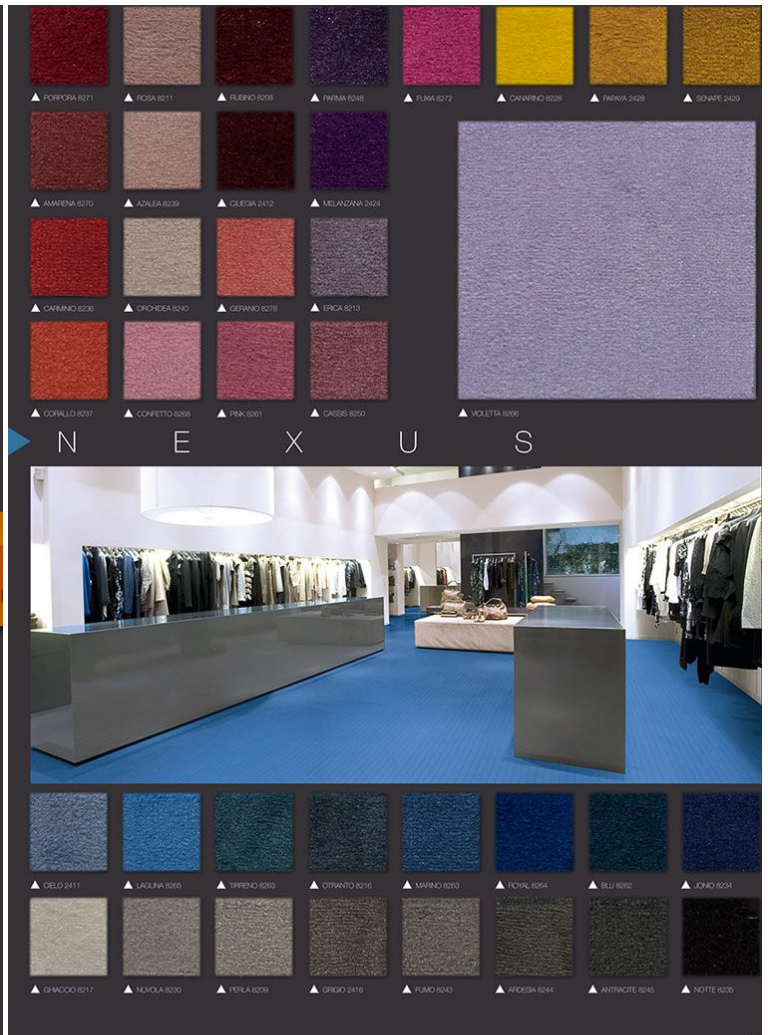

NEXUS

APLEM Srl

Uffici e Showroom: Viale E.Jenner 69/3 - 20159 Milano
Telefono: +39-02-6555151 - E-mail: info@aplem.it - Web: www.aplem.it